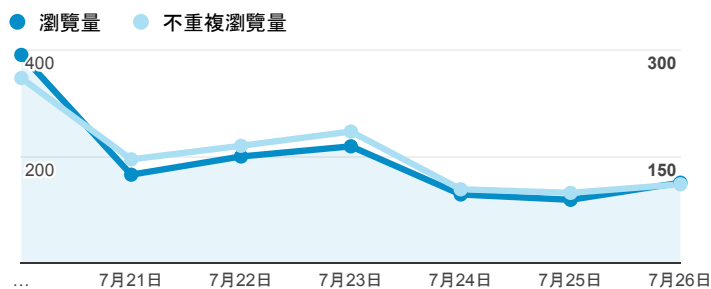

報表02_流量

2015年7月20日 - 2015年7月26日

所有工作階段
100.00%

瀏覽量和文件內容載入時間 (毫秒)

瀏覽量和造訪

瀏覽量和不重複瀏覽量

造訪和新造訪率 (依 服務供應商 分組)

服務供應商	工作階段	瀏覽量
taipei taiwan	442	667
tamkang university	57	86
panchiao taipei hsien taiwan	54	77
chunghwa telecom data communication business group	46	66
taiwan mobile co. ltd.	40	43
taiwan fixed network co. ltd.	34	50
kbro co. ltd.	30	40
tfn media co. ltd.	22	26
(not set)	19	23
mobile business group	17	28

造訪和瀏覽量 (依 分享網址 分組)

分享網址	工作階段	瀏覽量
eportfolio.tku.edu.tw/	509	818
ep.tku.edu.tw/index_detail_share.aspx?id=537C19E76E8126BF	150	165
eportfolio.tku.edu.tw/intro_MISStudentInfo.aspx	63	88
ep.tku.edu.tw/index_detail_share.aspx?id=0857AE920B259F8E	54	63
eportfolio.tku.edu.tw/index_detail.aspx?category=17&srv=3	17	34
eportfolio.tku.edu.tw/index_detail.aspx?category=8&srv=3	13	16
ep.tku.edu.tw/index_detail.aspx?category=10&pg=4&srv=3	8	8
ep.tku.edu.tw/index_detail_share.aspx?id=5DA235DDC995FDC6	6	9
eportfolio.tku.edu.tw/index_detail.aspx?category=10&srv=3	6	9
ep.tku.edu.tw/	5	5