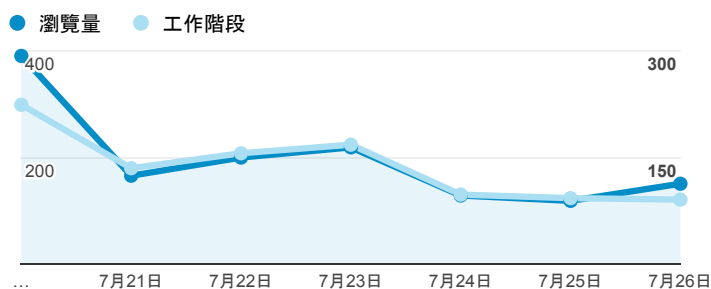

報表02_流量

2015年7月20日 - 2015年7月26日

所有工作階段
100.00%

瀏覽量和文件內容載入時間 (毫秒)

瀏覽量和造訪

瀏覽量和不重複瀏覽量

造訪和新造訪率 (依 服務供應商 分組)

服務供應商	工作階段	瀏覽量
taipei taiwan	442	667
tamkang university	57	86
panchiao taipei hsien taiwan	54	77
chunghwa telecom data communication business group	46	66
taiwan mobile co. ltd.	40	43
taiwan fixed network co. ltd.	34	50
kbro co. ltd.	30	40
tfn media co. ltd.	22	26
(not set)	19	23
mobile business group	17	28

造訪和瀏覽量 (依 分享網址 分組)

分享網址	工作階段	瀏覽量
eportfolio.tku.edu.tw/	509	818
ep.tku.edu.tw/index_detail_share.aspx?id=537C19E76E8126BF	150	165
eportfolio.tku.edu.tw/intro_MISStudentInfo.aspx	63	88
ep.tku.edu.tw/index_detail_share.aspx?id=0857AE920B259F8E	54	63
eportfolio.tku.edu.tw/index_detail.aspx?category=17&srv=3	17	34
eportfolio.tku.edu.tw/index_detail.aspx?category=8&srv=3	13	16
ep.tku.edu.tw/index_detail.aspx?category=10&pg=4&srv=3	8	8
ep.tku.edu.tw/index_detail_share.aspx?id=5DA235DDC995FDC6	6	9
eportfolio.tku.edu.tw/index_detail.aspx?category=10&srv=3	6	9
ep.tku.edu.tw/	5	5