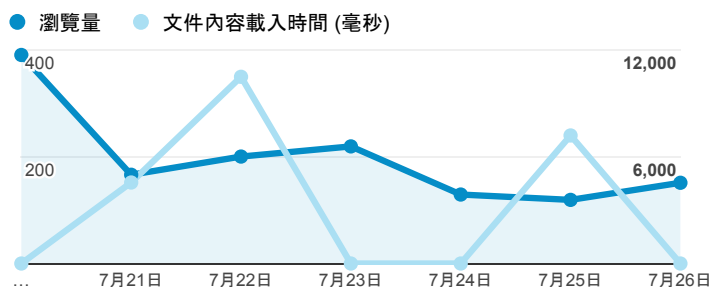

報表02_流量

2015年7月20日 - 2015年7月26日

所有工作階段
100.00%

瀏覽量和文件內容載入時間 (毫秒)

瀏覽量和造訪

瀏覽量和不重複瀏覽量

造訪和新造訪率 (依 服務供應商 分組)

服務供應商	工作階段	瀏覽量
taipei taiwan	442	667
tamkang university	57	86
panchiao taipei hsien taiwan	54	77
chunghwa telecom data communication business group	46	66
taiwan mobile co. ltd.	40	43
taiwan fixed network co. ltd.	34	50
kbro co. ltd.	30	40
tfn media co. ltd.	22	26
(not set)	19	23
mobile business group	17	28

造訪和瀏覽量 (依 分享網址 分組)

分享網址	工作階段	瀏覽量
eportfolio.tku.edu.tw/	509	818
ep.tku.edu.tw/index_detail_share.aspx?id=537C19E76E8126BF	150	165
eportfolio.tku.edu.tw/intro_MISStudentInfo.aspx	63	88
ep.tku.edu.tw/index_detail_share.aspx?id=0857AE920B259F8E	54	63
eportfolio.tku.edu.tw/index_detail.aspx?category=17&srv=3	17	34
eportfolio.tku.edu.tw/index_detail.aspx?category=8&srv=3	13	16
ep.tku.edu.tw/index_detail.aspx?category=10&pg=4&srv=3	8	8
ep.tku.edu.tw/index_detail_share.aspx?id=5DA235DDC995FDC6	6	9
eportfolio.tku.edu.tw/index_detail.aspx?category=10&srv=3	6	9
ep.tku.edu.tw/	5	5